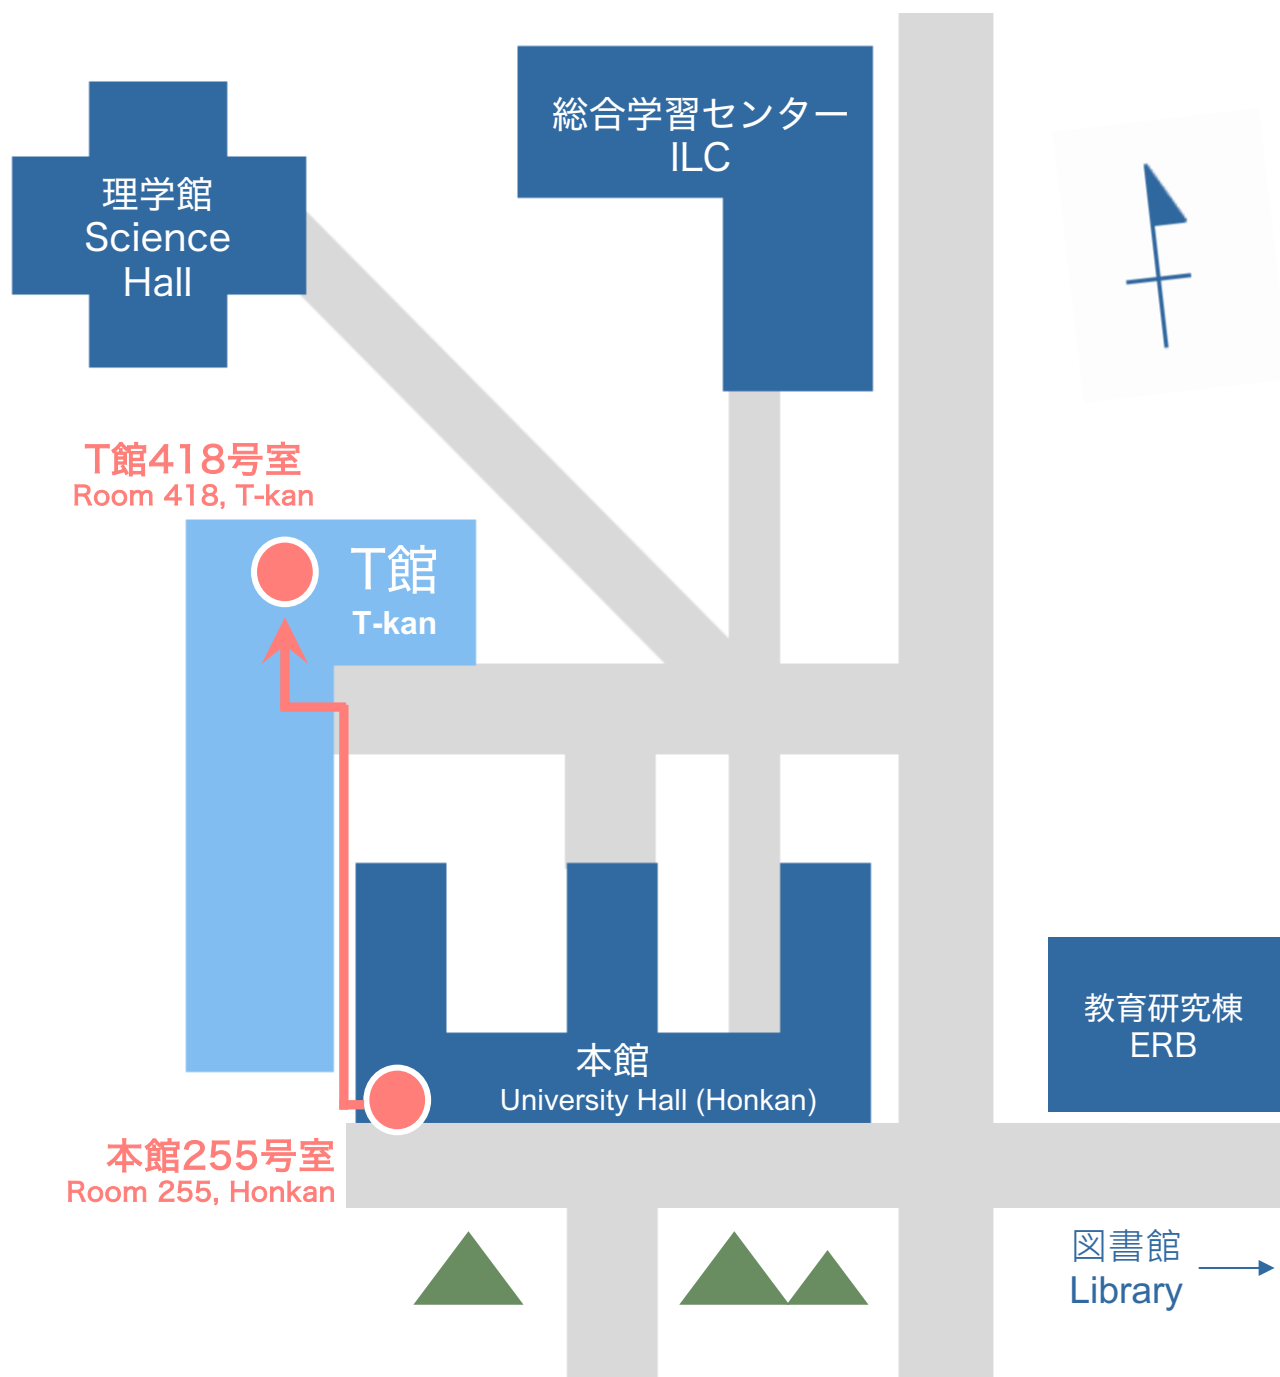

新オフィスへの案内図

DIRECTION TO OUR NEW OFFICE

INSTITUTE OF ASIAN CULTURAL STUDIES

INTERNATIONAL CHRISTIAN UNIVERSITY

3-10-2 OSAWA, MITAKA, TOKYO, JAPAN 181-8585

Tel: 0422-33-3179 email: asian@icu.ac.jp