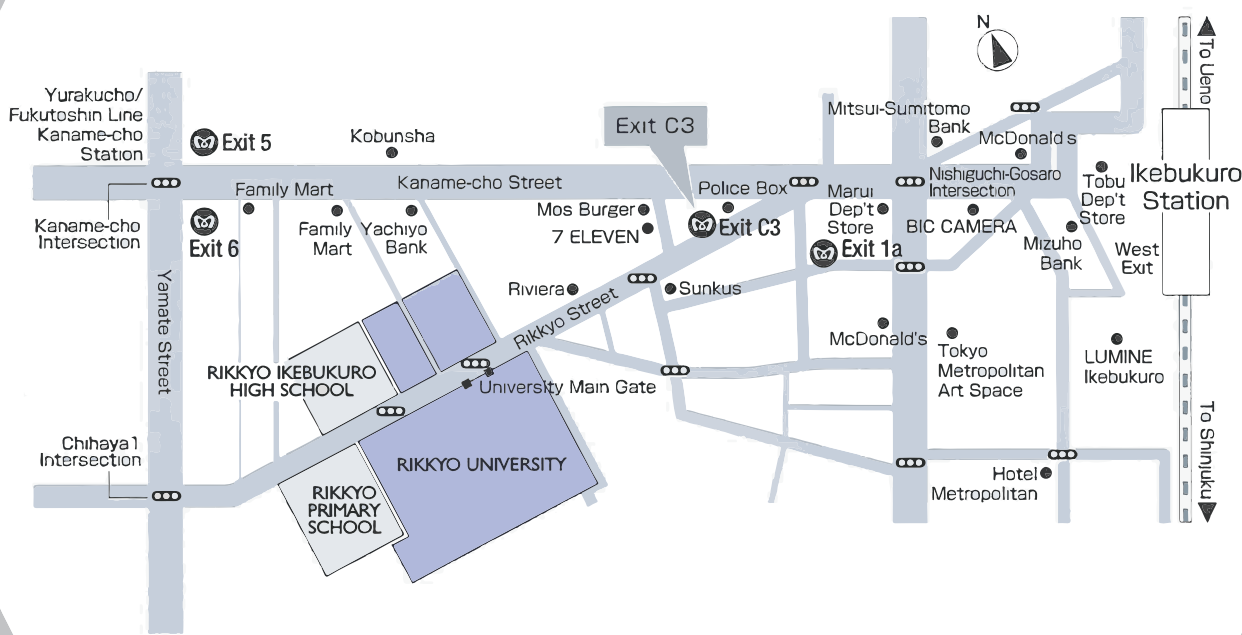

アクセス

立教大学 池袋キャンパス

「池袋」駅西口より大学正門まで徒歩約7分
(東京都豊島区西池袋 3-34-1)

国際基督教大学

「武蔵境」駅または「三鷹」駅からバス
(東京都三鷹市大沢 3-10-2)

NOTE

シンポジウムはフランス語
で進行しますが、英語と日
本語に翻訳された資料を配
布します

JR中央線武蔵境駅南口から
小田急バス「国際基督教大学」行
終点下車(乗車時間約12分)

JR中央線三鷹駅南口から
小田急バス「国際基督教大学」行
終点下車(乗車時間約20分)

京王線調布駅北口から

小田急バス「武蔵境駅南口」行 または「三鷹駅(51系統)」行
「富士重工前」下車(乗車時間約20分、下車徒歩15分)