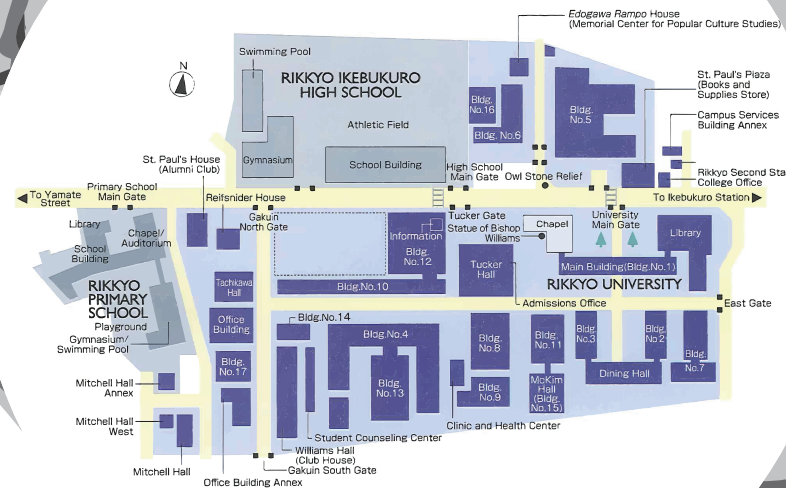

François BIZET

Organisation Committee: Olivier Ammour-Mayeur (ICU), Shoichiro Iwakiri (ICU), Mirei Seki (Aichi U.)

CONTACT: ICU Center for Gender Studies ERB 301&302, 3-10-2, Osawa Mitaka-si, Tokyo tel: 0422-33-3448 e-mail: cgs@icu.ac.jp

アクセス

立教大学 池袋キャンパス

「池袋」駅西口より大学正門まで徒歩約7分
(東京都豊島区西池袋 3-34-1)

国際基督教大学

「武蔵境」駅または「三鷹」駅からバス
(東京都三鷹市大沢 3-10-2)

NOTE

シンポジウムはフランス語
で進行しますが、英語と日
本語に翻訳された資料を配
布します

JR中央線武蔵境駅南口から
小田急バス「国際基督教大学」行
終点下車(乗車時間約12分)

JR中央線三鷹駅南口から
小田急バス「国際基督教大学」行
終点下車(乗車時間約20分)

京王線調布駅北口から

小田急バス「武蔵境駅南口」行 または「三鷹駅(51系統)」行
「富士重工前」下車(乗車時間約20分、下車徒歩15分)