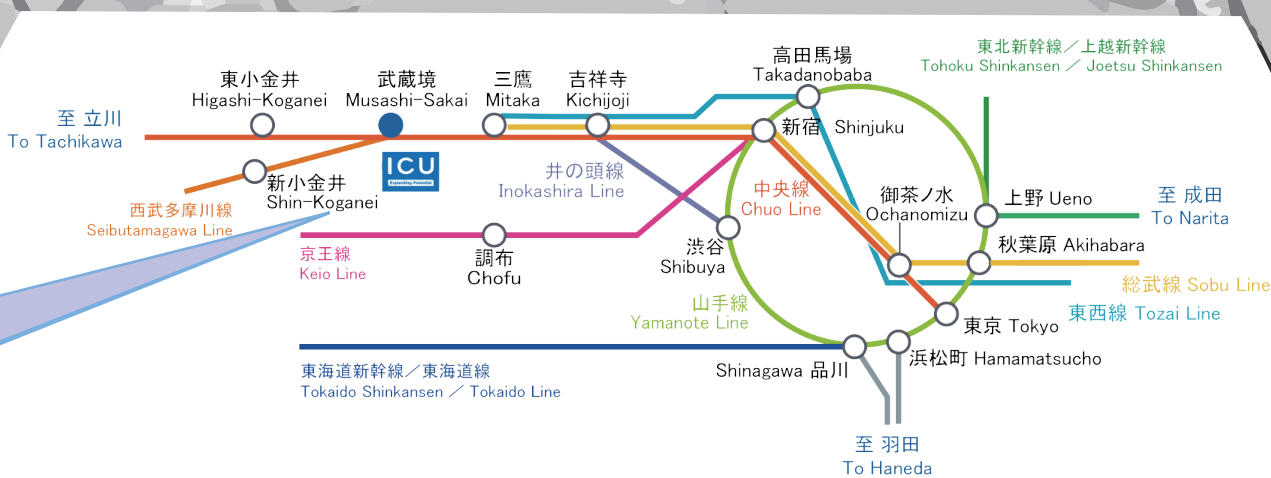

アクセス

立教大学 池袋キャンパス

「池袋」駅西口より大学正門まで徒歩約7分
(東京都豊島区西池袋 3-34-1)

国際基督教大学

「武蔵境」駅または「三鷹」駅からバス
(東京都三鷹市大沢 3-10-2)

NOTE

シンポジウムはフランス語
で進行しますが、英語と日
本語に翻訳された資料を配
布します

JR中央線武蔵境駅南口から
小田急バス「国際基督教大学」行
終点下車(乗車時間約12分)

JR中央線三鷹駅南口から
小田急バス「国際基督教大学」行
終点下車(乗車時間約20分)

京王線調布駅北口から

小田急バス「武蔵境駅南口」行 または「三鷹駅(51系統)」行
「富士重工前」下車(乗車時間約20分、下車徒歩15分)